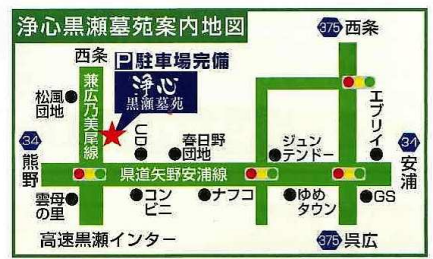

跡継ぎがいなくても安心!

人気 No.1 の墓苑にマスコミも注目!

デザイン墓・一般墓地区画・納骨堂墓・永代個別墓・樹木葬

# 新区画完成!

1区画 58万円~

合同追悼会も、墓苑使用者の皆様と一緒に、毎年行っています。

## メモリアルパーク浄心黒瀬墓苑

自分に合うお墓のカタチを自由に選べます

東広島呉道路黒瀬インターから300mの立地で、納骨堂墓・永代個別墓・永代集合墓・樹木自然葬・デザイン専用墓地・一般墓地と、納骨施設も豊富なので「自分に合うお墓の形を自由に選べる」と、お客様から人気の高い墓苑です。

メモリアルパーク浄心 検索 <http://jyoushin.jp>

《墓地1区画》58万円~130万円  
《墓地管理費》1㎡(年)2000円